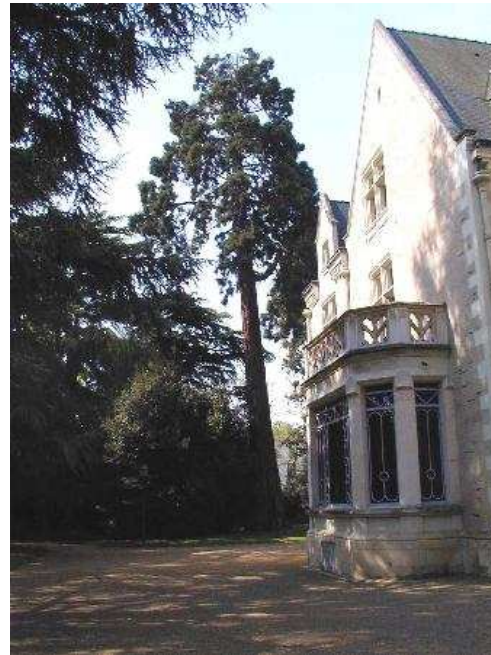

SEQUOIADENDRON giganteum

SEQUOIADENDRON
giganteum

Présentation : C10L
Taille : 100/125

Article : 122965

Code article: 3SEG125

Identification

Famille : **CONIFERES**
Libellé Commercial :

Conseil

Wellingtonia gigantea. 40 m ou plus. Port conique mais allure plus massive. Tronc épais, brusquement réduit au sommet. Branches épaisses, tortueuses pendantes. Feuilles toutes squamiformes, aléniformes, vert sombre.

Sol acide à neutre, frais à sec. Bien adapté à nos régions intérieures mais planter à l'abri des vents froids. Isolé, allées, groupes.

Tarifs :

1

TVA : 5.5 %

Groupe Tarifaire :

n°	libellé	HT	TTC
2	Tarif TTC	50.25	53.00

Image :

**L'originalité, la diversité des conifères
un atout indispensable
pour votre jardin**

**Pour différentes tailles
consultez nous.**