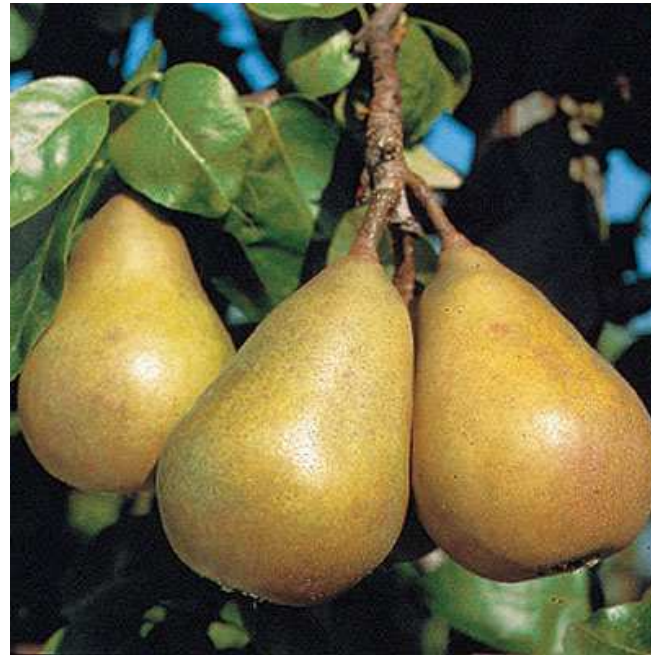

POIRIER

POIRIER Beurré hardy

Présentation : RN
Taille : Tige 6/8

Article : 121401

Code article: 9POIBH8

Beurré hardy

Identification

Famille : **ARBRES FRUITIERS**
Libellé Commercial :

Conseil

Beau fruit vert bronze à chair sucrée et fondante. Maturité octobre.

Tarifs :

1

TVA : 5.5 %

Groupe Tarifaire :

n°	libellé	HT	TTC
2	Tarif TTC	22.00	23.20

Image :

Redécouvrez les fruits du jardin

Goût, Saveur, parfum, Dégustez.....