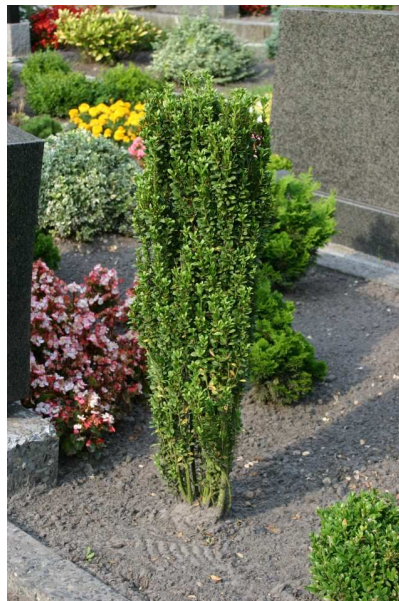

ILEX:(HOUX) crenata Fastigiata

Article : 104110

Code article: 1ILCP125

ILEX:(HOUX)
crenata
Fastigiata

Présentation : C10L
Taille : 100/125

Identification

Famille : **ARBUSTES**
Libellé Commercial :

Nom Français :

Conseil

Ilex crenata fastigiata

Houx bien érigé, à petites feuilles, vert foncé lustré.

Exposition au soleil ou à mi-ombre. Sol ordinaire, pas trop sec à frais. Rustique, au moins jusqu'à -15°C.

Feuillage persistant. Port Dressé.

1

TVA : 7.0 %

Image :

Ilex crenata fastigiata

C:\Documents and

Les plantes en conteneurs peuvent être plantées toute l'année.
Pour des tailles supérieures
Consultez-nous