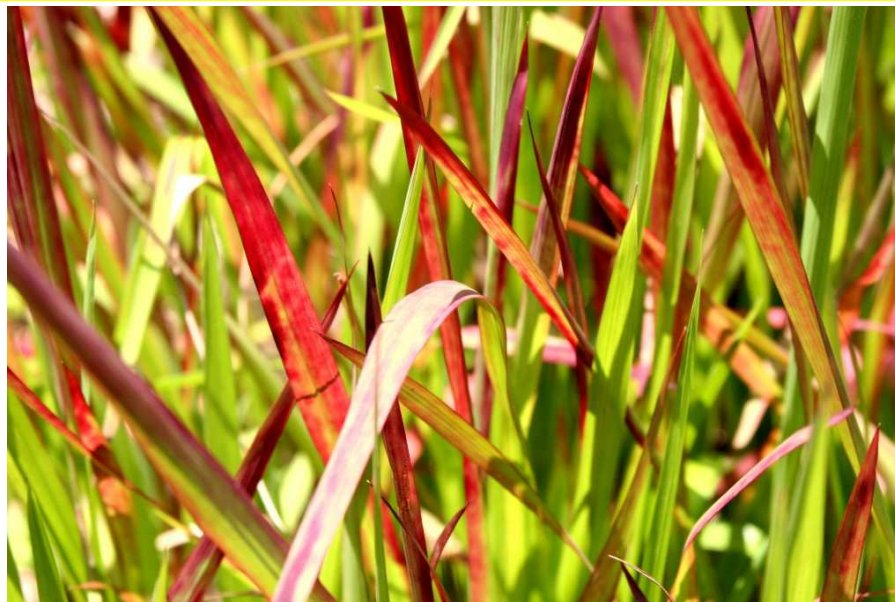

IMPERATA red baron Flo.9/10

Article : 124655

Code article: 22IMRB

IMPERATA
red baron
Flo.9/10 h50/60

Présentation : GODET
Taille :

Identification

Famille : **GRAMINEES**
Libellé Commercial :

Nom Français :

Conseil

Imperata red baron

L'Imperata cylindrica 'Red Baron' forme une touffe à feuilles minces. Dans son milieu d'origine, elle s'orne, en fin d'été, de panicules garnies d'épillets plumeux blanc argenté. Ses feuilles sont d'abord vert franc puis rouge sang à leurs extrémités .

1

TVA : 7.0 %

Image :

Imperator red baron

C:\Documents and

Les Graminées
Pour terrain sec ou humide
Une multitude de couleurs