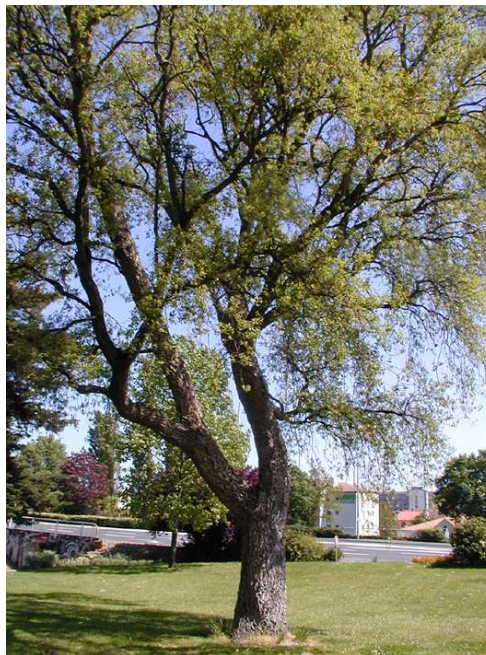

QUERCUS:(CHENE) suber

QUERCUS:(CHENE)
suber

Présentation : C30L
Taille : Tige 8/10

Article : 102590

Code article: 2QUS10

Identification

Famille : **ARBRES**
Libellé Commercial :

Conseil

Quercus suber, communément appelé le chêne-liège, est un arbre de taille moyenne à feuilles persistantes . Il est la source primaire du liège pour les bouchons.

Il atteint jusqu'à 20 m, mais il est généralement plus rabougris dans son milieu d'origine. Les feuilles sont de 4 à 7 cm de long, faiblement lobées ou grossièrement dentées, vert foncé dessus, plus pâle dessous.

Image :

Tarifs :

1

TVA : 5.5 %

Groupe Tarifaire :

n°	libellé	HT	TTC
2	Tarif TTC	165.95	175.10

Certains arbres sont commercialisés également en contener.

Posez nous la question

Pour des tailles supérieures consultez nous.