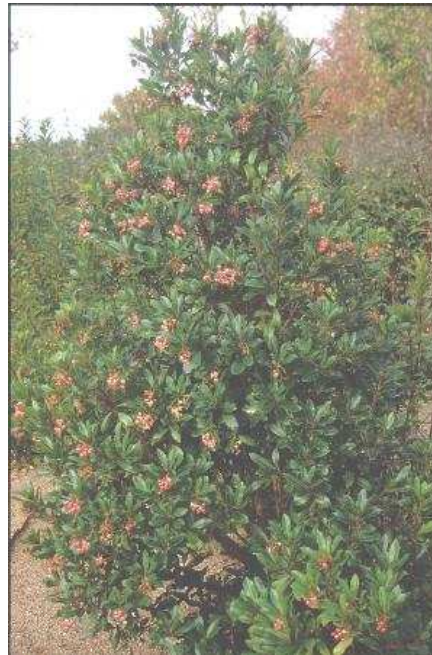

ARBUTUS: (ARBOUSIER) unedo

ARBUTUS: (ARBOUSIER)
unedo

Article : 121927

Code article: 1AR60

Identification

Famille : **ARBUSTES**
Libellé Commercial :

Conseil

Arbousier, Arbre aux fraises, 4m. Persistant. Ecorce brun rougeâtre décorative s'exfoliant en lanières. Feuilles coriaces, dentées, vert foncé, lustrées. Fleurs en clochettes, blanc à rosé, de novembre à janvier. Nombreux fruits rappelant les fraises.

Massif d'arbustes, haies libres.

Image :

Arbutusunedo6

Les plantes en conteneur peuvent être plantées toute l'année. Profitez - en....

**Pour des tailles supérieures
consultez nous.**