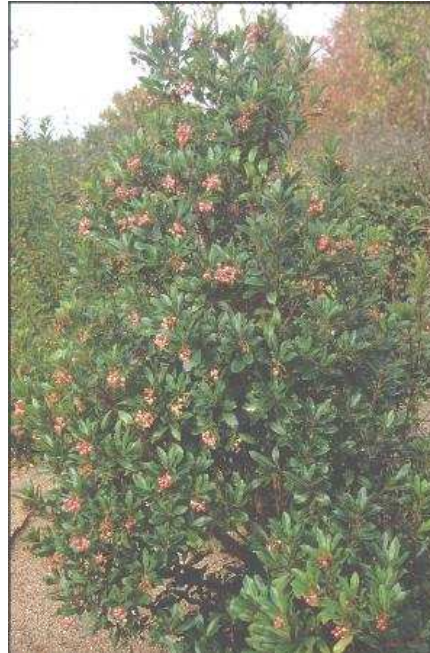

Arbousier, Arbre aux fraises, 4m. Persistant. Ecorce brun rougeâtre décorative s'exfoliant en lanières. Feuilles coriaces, dentées, vert foncé, lustrées. Fleurs en clochettes, blanc à rosé, de novembre à janvier. Nombreux fruits rappelant les fraises.

Massif d'arbustes, haies libres.

Tarifs :

1

TVA : 5.5 %

Groupe Tarifaire :

n°	libellé	HT	TTC
2	Tarif TTC	10.00	10.55

Image :

Arbutusunedo6